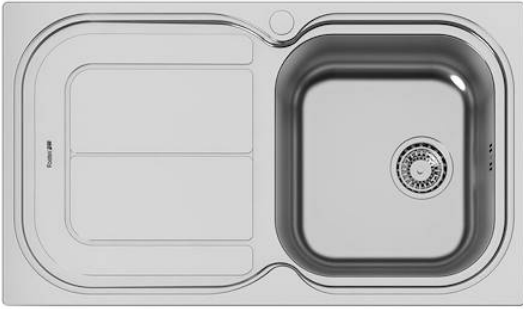

Lavello Moon

Vasca a destra

Outlet

Codice: 1281 001

CARATTERISTICHE

GANCI SCORREVOLI

Esclusivo sistema di installazione Foster che permette ai ganci di fissaggio di scorrere lungo tutto il perimetro del lavello. Permette una installazione agevole potendo posizionare i ganci nei punti più accessibili.

PILETTA 3,5" BASKET

Lo scarico è dotato di piletta grande 3,5", con il pratico tappo a cestello che impedisce il defluire nello scarico di parti solide.

DETTAGLI

Finitura Spazzolato Foster

Bordo Installazione Standard (Bordo 8 mm)

Materiale Acciaio inox AISI 304

Texture Spazzolato

Base 45 cm

Larghezza 86 cm

Dimensioni 860 x 500 mm

Numero vasche 1 vasca

Misura vasca 360 x 400 mm

Foro incasso 840 x 480 mm